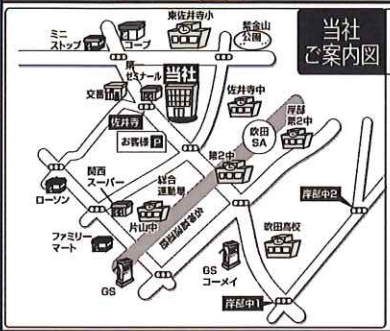

マナーズホーム.com 検索

お客様のあたたかさを大切に
 もっと見やす! もっと使いやす!
感謝の気持ちを込めて
ホームページ完全リニューアル
 マナーズホーム.com

吹田市
 五月が丘南31番10号
駐車場ご案内図
 ①②③⑤番
 対面①②に有ります。
 当社
 わかりにくい場合は
 係員までお申し付け下さい。
 大阪府知事 (2) 第54784号

おもてなしは心から...
株式会社 マナーズホーム
 ☎06-6378-3333 (代)
 メールアドレス info@manners-home.com

吹田第一小・第三中
JR「吹田」駅...徒歩6分!!
阪急「吹田」駅...徒歩9分!!
 現地写真

◇人気のエリアに平成16年築の築浅一戸建て
 ◇やっぱり角地は明るくて解放感◎

●吹田市元町 ●JR「吹田」駅徒歩6分 ●阪急「吹田」駅より徒歩9分 ●土地/62.45㎡ ●建延/84.04㎡ ●木造3階建 ●H16年11月築 ●吹田第一小/160㎡ ●第三中/1000㎡ ●媒介

吹田市 **青葉丘南** 価格 **3,180** 万円
 3,180万円借入時
 頭金0円・ボーナス0円
 月々 **84,316** 円

東山田小・千里丘中
大阪モノレール
「宇野辺」駅(徒歩6分!!)
 現地写真

お庭スペース
美邸
 屋根裏収納有り!!

●吹田市青葉丘南 ●大阪モノレール「宇野辺」駅徒歩6分 ●土地/90.27㎡ ●建延/86.40㎡ ●H12年1月築 ●東山田小/480㎡ ●千里丘中/690㎡ ●媒介

※詳細は現地にてご確認下さい。間取り図・家具・外構等はイメージです。 ●営業時間 AM 9:15 ~ PM 8:00

続々 新規物件公開中!!

9月5日現在 800 物件以上

ホームページ完全リニューアル! マナズホーム.com 検索

吹田市 吹東町 2,130万円 土地価格 土地・建物セット価格 3,530万円 3,530万円 借入時 前金0円・ボーナス0円 93,597円 吹東小 第五中

広告初登場!

現地説明会開催!

他プラン有り! モデルハウス 2F建・3LDK 3,430万円~ 建築条件無し相談可

●吹田市吹東町 ●阪急「正雀」駅徒歩16分 ●JR「岸辺」駅徒歩19分 ●土地/79㎡ ●地目/宅地 ●現状/更地 ●建ぺい率/60% ●容積率/200% ●第一種住居地域 ●吹東小/230㎡ ●第五中/160㎡ ●媒介