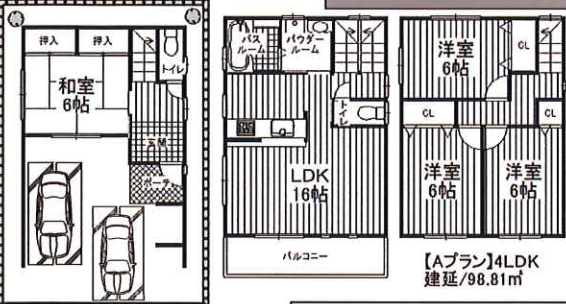

続々 新規物件公開中!!

9月5日現在 800 物件以上

ホームページ完全リニューアル! マナズホーム.com 検索

吹田市 吹東町 2,130万円 土地価格 土地・建物セット価格 3,530万円 3,530万円 借入時 前金0円・ボーナス0円 93,597円 吹東小 第五中

広告初登場!

現地説明会開催!

他プラン有り! モデルハウス 2F建・3LDK 3,430万円~ 建築条件無し相談可

●吹田市吹東町 ●阪急「正雀」駅徒歩16分 ●JR「岸辺」駅徒歩19分 ●土地/79㎡ ●地目/宅地 ●現状/更地 ●建ぺい率/60% ●容積率/200% ●第一種住居地域 ●吹東小/230㎡ ●第五中/160㎡ ●媒介