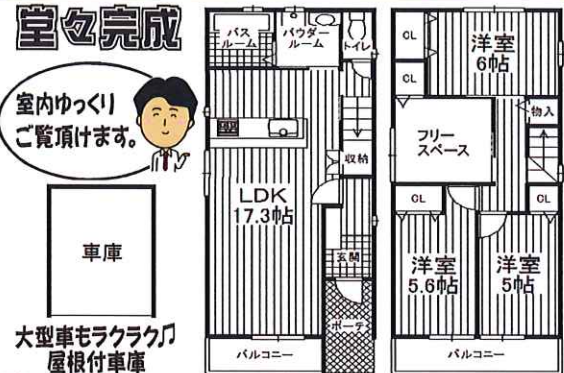

続々 新規物件公開中!!

9月5日現在 800 物件以上

ホームページ完全リニューアル! マナズホーム.com 検索

吹田市 吹東町 2,130万円 土地価格 土地・建物セット価格 3,530万円 3,530万円 借入時 前金0円・ボーナス0円 93,597円 吹東小 第五中

広告初登場!

現地説明会開催!

他プラン有り! モデルハウス 2F建・3LDK 3,430万円~ 建築条件無し相談可

●吹田市吹東町 ●阪急「正雀」駅徒歩16分 ●JR「岸辺」駅徒歩19分 ●土地/79㎡ ●地目/宅地 ●現状/更地 ●建ぺい率/60% ●容積率/200% ●第一種住居地域 ●吹東小/230㎡ ●第五中/160㎡ ●媒介

吹田市 月が丘 3,880万円 価格(建築諸費用込) 3,880万円 借入時 前金0円・ボーナス0円 102,877円 千里第二小 第一中

新築戸建 阪急「千里山」駅徒歩10分!

●吹田市千里山月が丘 ●阪急「千里山」駅徒歩10分 ●土地/75.90㎡ ●地目/宅地 ●建ぺい率/60% ●容積率/200% ●第一種中高層住居専用地域 ●千里第二小/750㎡ ●第一中/1700㎡ ●媒介

吹田市 山田東 3,780万円 価格(建築諸費用込) 3,780万円 借入時 前金0円・ボーナス0円 100,225円 山田第一小 山田東中