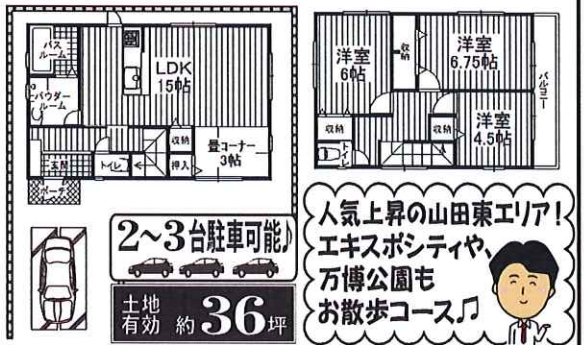

続々 新規物件公開中!!

9月5日現在 800 物件以上

ホームページ完全リニューアル! マナズホーム.com 検索

吹田市 吹東町 2,130万円 土地価格 土地・建物セット価格 3,530万円 3,530万円 借入時 前金0円・ボーナス0円 93,597円 吹東小 第五中

広告初登場!

現地説明会開催!

他プラン有り! モデルハウス 2F建・3LDK 3,430万円~ 建築条件無し相談可

●吹田市吹東町 ●阪急「正雀」駅徒歩16分 ●JR「岸辺」駅徒歩19分 ●土地/79㎡ ●地目/宅地 ●現状/更地 ●建ぺい率/60% ●容積率/200% ●第一種住居地域 ●吹東小/230㎡ ●第五中/160㎡ ●媒介

吹田市 月が丘 3,880万円 価格(建築諸費用込) 3,880万円 借入時 前金0円・ボーナス0円 102,877円 千里第二小 第一中

新築戸建 阪急「千里山」駅徒歩10分!

●吹田市千里山月が丘 ●阪急「千里山」駅徒歩10分 ●土地/75.90㎡ ●地目/宅地 ●建ぺい率/60% ●容積率/200% ●第一種中高層住居専用地域 ●千里第二小/750㎡ ●第一中/1700㎡ ●媒介

吹田市 山田東 3,780万円 価格(建築諸費用込) 3,780万円 借入時 前金0円・ボーナス0円 100,225円 山田第一小 山田東中

新築戸建 HPチェック!!

完成間近!! 充実の仕様設備 小・中学校も近くて安心!

2~3台駐車可能! 土地有効 約36坪 人気上昇の山田東エリア! エキスポシティや、万博公園もお散歩コース!

同時 住宅ローン相談会 開催中! 相談無料! 地元で10年以上の実績であらゆるローンに対応できます!

●有利に住宅ローンを組みたい方 ●ご自営業の方 ●父子・母子家庭の方 ●他にお借入れがある方 ●他社で断られた方... 住宅ローン専属のアドバイザーが解決致します。