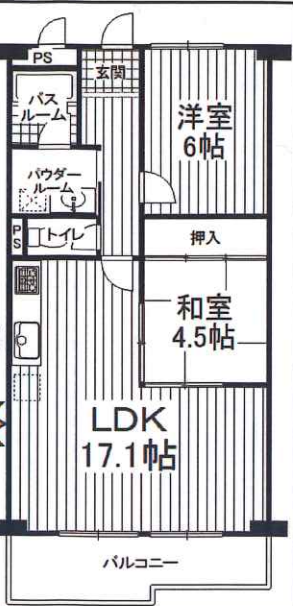

吹田市
山田西
A
価格 780万円
780万円借入時
頭金0円・ボーナス0円
月々 20,681円
山田第三小・西山田中

ペット可
バスルーム
公園有り
小学校近
物産タ
園有り
日当たり
良好

●吹田市山田西1丁目●阪急「南千里」駅バス8分「丸子谷」駅徒歩3分●専有面積/66.36㎡●バルコニー/8.75㎡●管理費・修繕積立金/14,500円●S48年7月築●山田第三小/350m●西山田中/900m●媒介

南千里グリーンハイツ 別荘トランクルーム有
3LDKタイプのお部屋→2LDKに改装している
タイプです。3LDKにも改装可能です♪

近年大規模修繕履歴有り
山田第三小・西山田中 校区!
小学校お近く(350m)
近隣には買物施設や生活施設が充実!

現地写真

日当り・眺望良好!

バルコニーからは
エキスポシティの
大観覧車が見えます♪

吹田市
泉町
B
価格 2,180万円
2,180万円借入時
頭金0円・ボーナス0円
月々 57,802円
吹田第二小・第六中
室内、大変綺麗です♪

ペット可
バスルーム
公園有り
小学校近
物産タ
園有り
日当たり
良好

●吹田市泉町●阪急「吹田」駅徒歩7分●土地/62.01㎡●延建/97.68㎡●H5年6月築●吹田第二小/500m●第六中/640m●媒介

現地写真

前道も広々・駐車もラクラク♪

吹田市
泉町
C
価格 2,380万円
2,380万円借入時
頭金0円・ボーナス0円
月々 63,105円
吹田第二小・第六中
リッツ吹田デュオ

高層
即入居
広々バルコニー
買い物楽々

●吹田市泉町●阪急「吹田」駅徒歩9分●専有面積/60.06㎡●バルコニー/13.66㎡●管理費・修繕積立金/18,410円●H18年8月築●吹田第二小/40m●第六中/150m●媒介

現地写真

H17年建築
ペット飼育可
(規約制限有)
徒歩9分
阪急「吹田」まで

※詳細は現地にてご確認下さい。 間取り図・家具・外構等はイメージです。 ●営業時間AM9:15~PM8:00

★お電話でのお問い合わせは物件番号でおたすね下さい。※略図につき詳細は現地にてご確認ください。又、間取り図・外構・家具はイメージです。※中国語対応可能スタッフ在籍（中文接待可能）