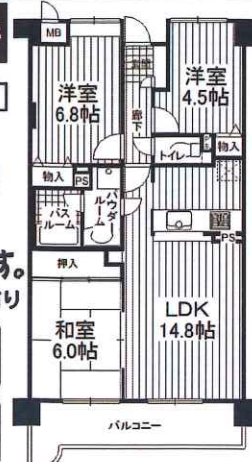

吹田市

山田西

価格
1,980万円

1,980万円借入時
頭金0円・ボーナス0
月々 **52,499**円

山田第三小・西山田中

●吹田市山田西1丁目●阪急「南千里」駅徒歩7分●専有面積/73.90㎡●バルコニー-/11.30㎡●管理費・修繕積立金/26,260円●H9年1月築●山田第三小/800m●西山田中/950m●媒介