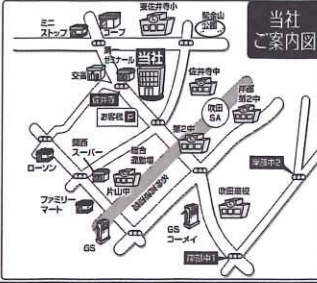

安心安全のお取引 マナーズホームは全日本不動産協会正会員です!

あつ、ここに住もう!

suumo 掲載店

スーモ

吹田市 五月が丘南31番10号

駐車場ご案内 ①②③⑤番 対面①②に有ります。

当社

わかりにくい場合は係員までお申し付け下さい。